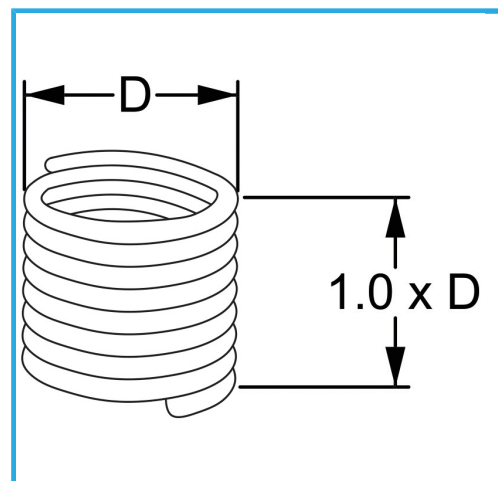

RAUTENPROFIL MIT FEDERFORM, DIE ZWEI PERFEKT KONZENTRISCHE FÄDEN ERZEUGT; EINE ÄUßERE, DIE MIT DEM ENTSPRECHENDEN..

D	M 5 x 0.8 mm
Pack	25
Bruttogewicht	0,02 kg
EAN-Code	8012667365837

Aufhängbar

INOX