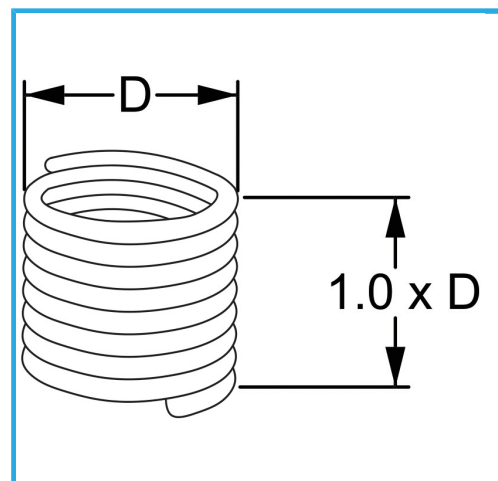

RAUTENPROFIL MIT FEDERFORM, DIE ZWEI PERFEKT KONZENTRISCHE FÄDEN ERZEUGT; EINE ÄUßERE, DIE MIT DEM ENTSPRECHENDEN..

<b>D</b>	M 16 x 2.0 mm
<b>Pack</b>	10
<b>Bruttogewicht</b>	0,01 kg
<b>EAN-Code</b>	8012667363406