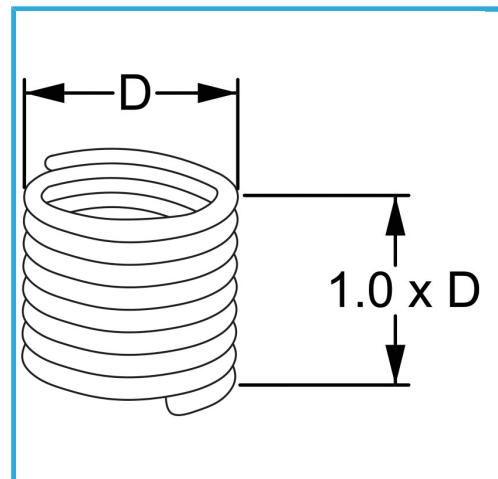

RAUTENPROFIL MIT FEDERFORM, DIE ZWEI PERFEKT KONZENTRISCHE FÄDEN ERZEUGT; EINE ÄUßERE, DIE MIT DEM ENTSPRECHENDEN..

D	M 24 x 3.0 mm
Pack	5
Bruttogewicht	0,03 kg
EAN-Code	8012667365790

Aufhängbar

INOX