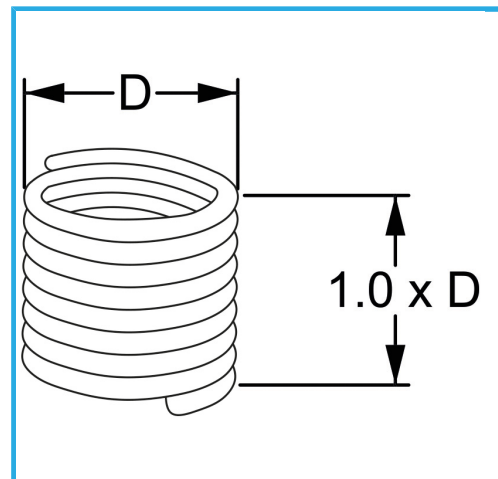

RAUTENPROFIL MIT FEDERFORM, DIE ZWEI PERFEKT KONZENTRISCHE FÄDEN ERZEUGT; EINE ÄUßERE, DIE MIT DEM ENTSPRECHENDEN..

D	M 3 x 0.5 mm
Pack	25
Bruttogewicht	0,00 kg
EAN-Code	8012667363116

Aufhängbar

INOX