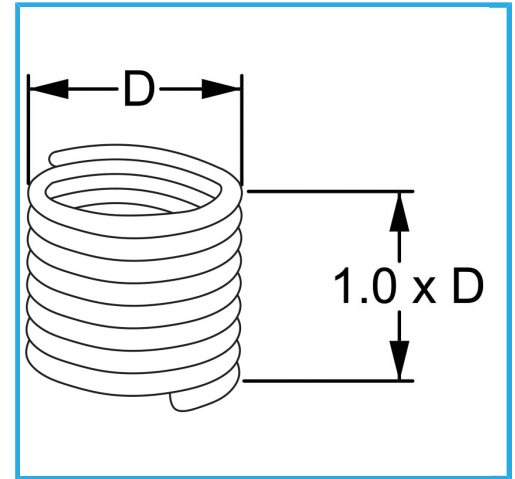

RAUTENPROFIL MIT FEDERFORM, DIE ZWEI PERFEKT KONZENTRISCHE FÄDEN ERZEUGT; EINE ÄUßERE, DIE MIT DEM ENTSPRECHENDEN..

D	M 18 x 2.0 mm
Pack	10
Bruttogewicht	0,01 kg
EAN-Code	8012667364212

Aufhängbar

INOX