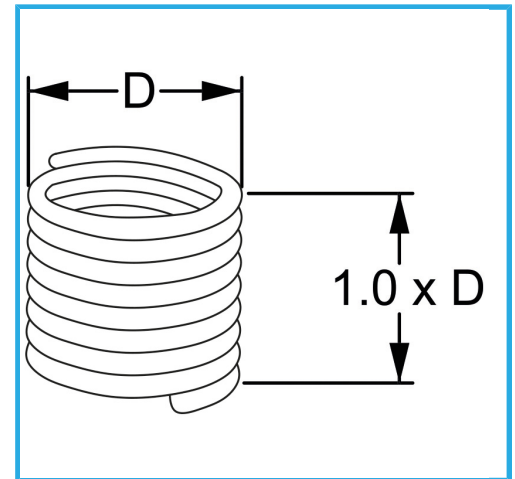

RAUTENPROFIL MIT FEDERFORM, DIE ZWEI PERFEKT KONZENTRISCHE FÄDEN ERZEUGT; EINE ÄÜßERE, DIE MIT DEM ENTSPRECHENDEN..

D	M 14 x 1.0 mm
Pack	10
Bruttogewicht	0,00 kg
EAN-Code	8012667369040

Aufhängbar

INOX