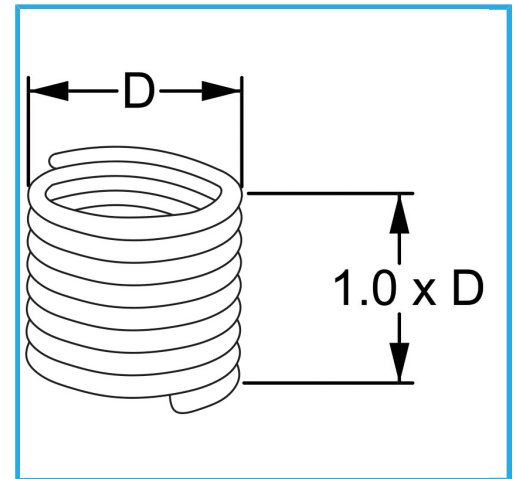

RAUTENPROFIL MIT FEDERFORM, DIE ZWEI PERFEKT KONZENTRISCHE FÄDEN ERZEUGT; EINE ÄUßERE, DIE MIT DEM ENTSPRECHENDEN..

D	M 6 x 1.0 mm
Pack	25
Bruttogewicht	0,00 kg
EAN-Code	8012667365592

Aufhängbar

INOX