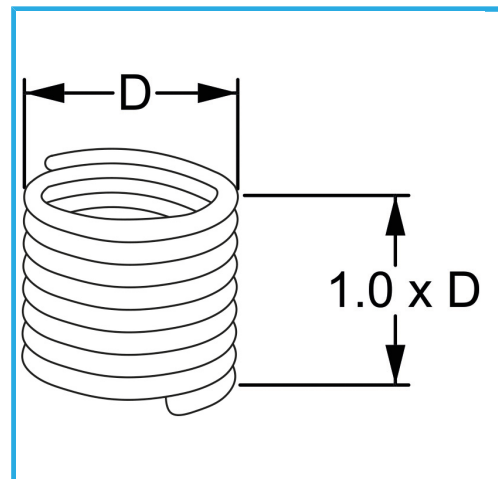

RAUTENPROFIL MIT FEDERFORM, DIE ZWEI PERFEKT KONZENTRISCHE FÄDEN ERZEUGT; EINE ÄUßERE, DIE MIT DEM ENTSPRECHENDEN..

<b>D</b>	M 7 x 1.0 mm
<b>Pack</b>	25
<b>Bruttogewicht</b>	0,00 kg
<b>EAN-Code</b>	8012667369101