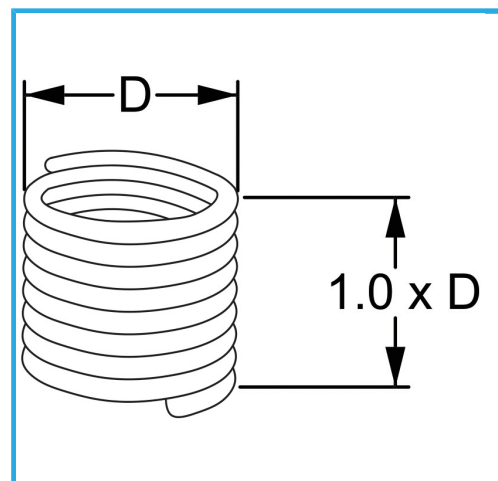

RAUTENPROFIL MIT FEDERFORM, DIE ZWEI PERFEKT KONZENTRISCHE FÄDEN ERZEUGT; EINE ÄUßERE, DIE MIT DEM ENTSPRECHENDEN..

D	M 24 x 2.0 mm
Pack	5
Bruttogewicht	0,02 kg
EAN-Code	8012667368302

Aufhängbar

INOX