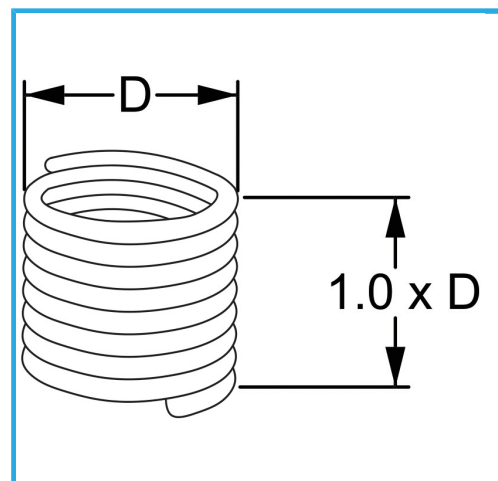

RAUTENPROFIL MIT FEDERFORM, DIE ZWEI PERFEKT KONZENTRISCHE FÄDEN ERZEUGT; EINE ÄUßERE, DIE MIT DEM ENTSPRECHENDEN..

<b>D</b>	M 12 x 1.75 mm
<b>Pack</b>	10
<b>Bruttogewicht</b>	0,00 kg
<b>EAN-Code</b>	8012667367916