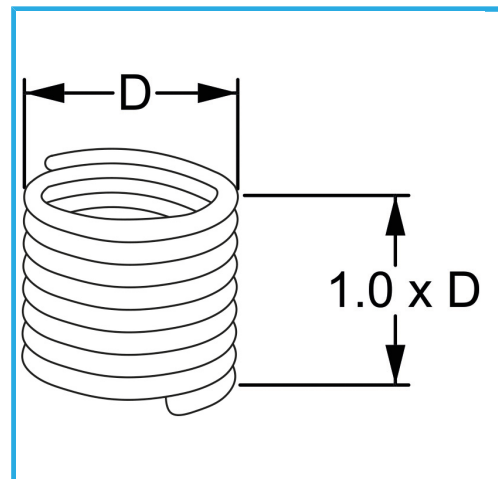

RAUTENPROFIL MIT FEDERFORM, DIE ZWEI PERFEKT KONZENTRISCHE FÄDEN ERZEUGT; EINE ÄUßERE, DIE MIT DEM ENTSPRECHENDEN..

D	M 3.5 x 0.6 mm
Pack	25
Bruttogewicht	0,00 kg
EAN-Code	8012667368487

Aufhängbar

INOX