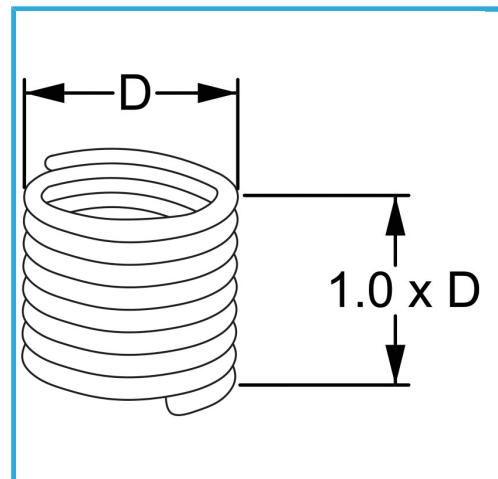

RAUTENPROFIL MIT FEDERFORM, DIE ZWEI PERFEKT KONZENTRISCHE FÄDEN ERZEUGT; EINE ÄUßERE, DIE MIT DEM ENTSPRECHENDEN..

D	M 14 x 1.25 mm
Pack	10
Bruttogewicht	0,00 kg
EAN-Code	8012667368913

Aufhängbar

INOX