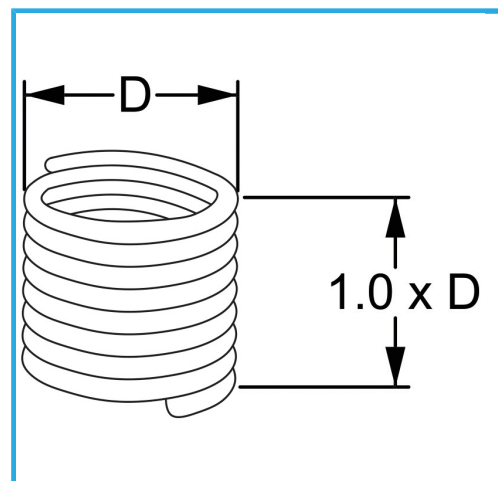

RAUTENPROFIL MIT FEDERFORM, DIE ZWEI PERFEKT KONZENTRISCHE FÄDEN ERZEUGT; EINE ÄUßERE, DIE MIT DEM ENTSPRECHENDEN..

<b>D</b>	M 12 x 1.5 mm
<b>Pack</b>	10
<b>Bruttogewicht</b>	0,00 kg
<b>EAN-Code</b>	8012667366957