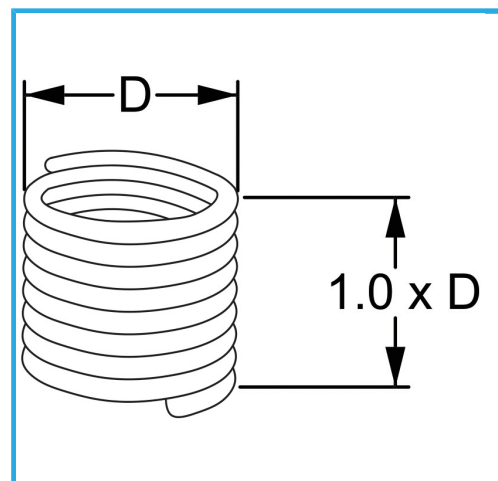

RAUTENPROFIL MIT FEDERFORM, DIE ZWEI PERFEKT KONZENTRISCHE FÄDEN ERZEUGT; EINE ÄUßERE, DIE MIT DEM ENTSPRECHENDEN..

D	M 2.5 x 0.45 mm
Pack	25
Bruttogewicht	0,00 kg
EAN-Code	8012667367596

Aufhängbar

INOX