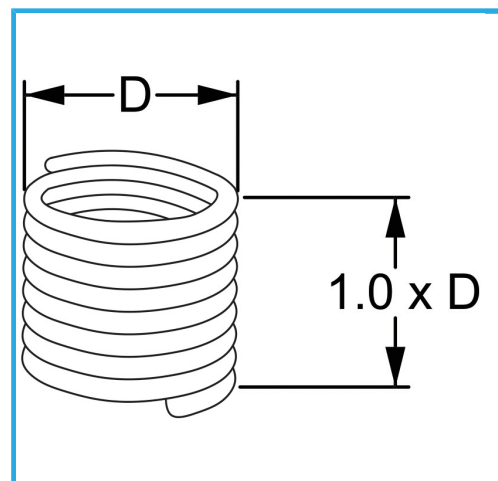

RAUTENPROFIL MIT FEDERFORM, DIE ZWEI PERFEKT KONZENTRISCHE FÄDEN ERZEUGT; EINE ÄUßERE, DIE MIT DEM ENTSPRECHENDEN..

D	M 20 x 2.5 mm
Pack	10
Bruttogewicht	0,02 kg
EAN-Code	8012667365844

Aufhängbar

INOX