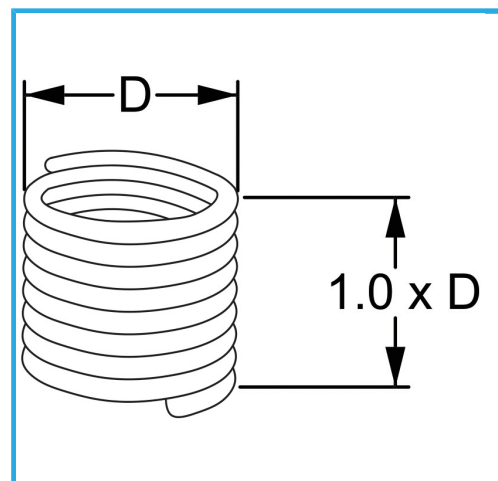

RAUTENPROFIL MIT FEDERFORM, DIE ZWEI PERFEKT KONZENTRISCHE FÄDEN ERZEUGT; EINE ÄUßERE, DIE MIT DEM ENTSPRECHENDEN..

D	M 10 x 1.5 mm
Pack	25
Bruttogewicht	0,00 kg
EAN-Code	8012667365288

Aufhängbar

INOX