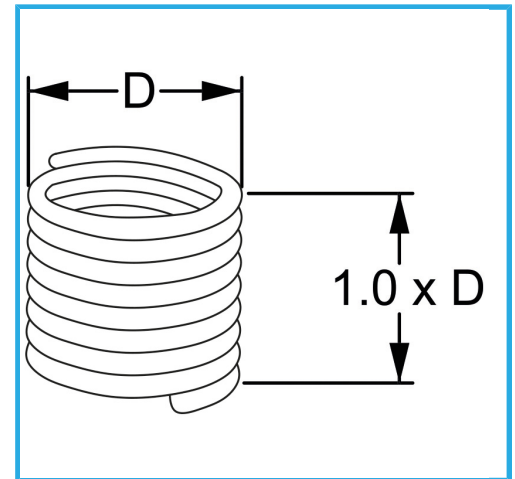

RAUTENPROFIL MIT FEDERFORM, DIE ZWEI PERFEKT KONZENTRISCHE FÄDEN ERZEUGT; EINE ÄUßERE, DIE MIT DEM ENTSPRECHENDEN..

<b>D</b>	M 11 x 1.5 mm
<b>Pack</b>	10
<b>Bruttogewicht</b>	0,00 kg
<b>EAN-Code</b>	8012667364144