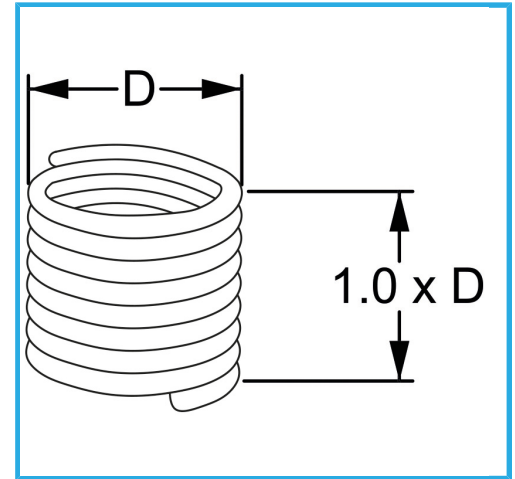

RAUTENPROFIL MIT FEDERFORM, DIE ZWEI PERFEKT KONZENTRISCHE FÄDEN ERZEUGT; EINE ÄUßERE, DIE MIT DEM ENTSPRECHENDEN..

D	M 14 x 2.0 mm
Pack	10
Bruttogewicht	0,01 kg
EAN-Code	8012667363994

Aufhängbar

INOX