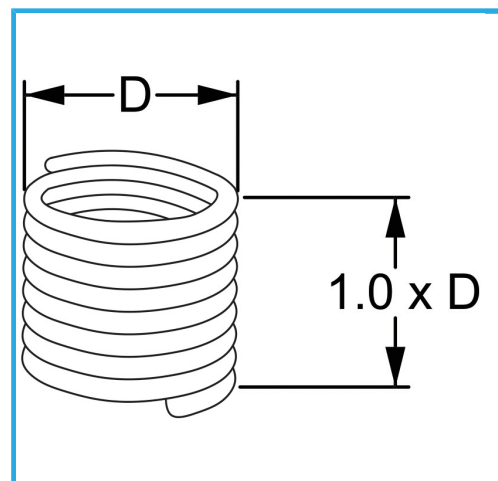

RAUTENPROFIL MIT FEDERFORM, DIE ZWEI PERFEKT KONZENTRISCHE FÄDEN ERZEUGT; EINE ÄUßERE, DIE MIT DEM ENTSPRECHENDEN..

D	M 2.2 x 0.45 mm
Pack	25
Bruttogewicht	0,00 kg
EAN-Code	8012667364854

Aufhängbar

INOX