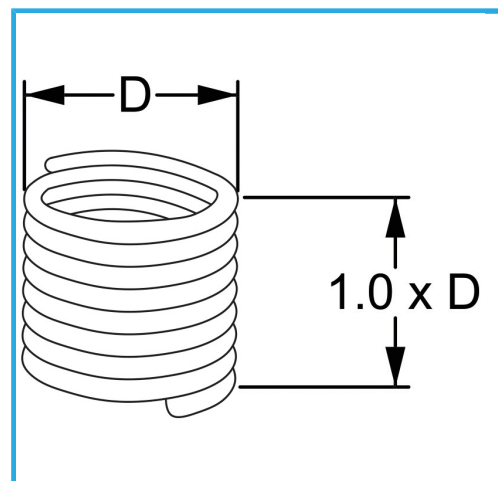

RAUTENPROFIL MIT FEDERFORM, DIE ZWEI PERFEKT KONZENTRISCHE FÄDEN ERZEUGT; EINE ÄUßERE, DIE MIT DEM ENTSPRECHENDEN..

D	M 18 x 1.5 mm
Pack	10
Bruttogewicht	0,01 kg
EAN-Code	8012667365301

Aufhängbar

INOX