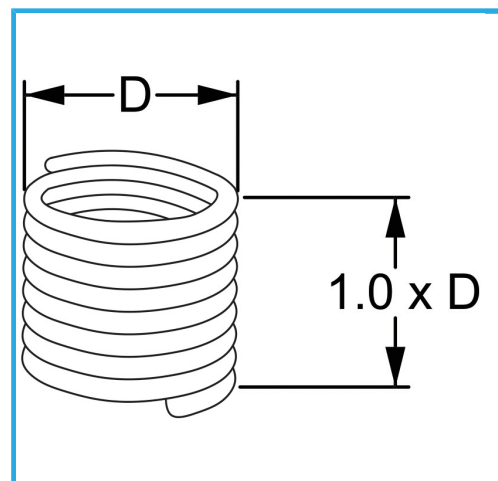

RAUTENPROFIL MIT FEDERFORM, DIE ZWEI PERFEKT KONZENTRISCHE FÄDEN ERZEUGT; EINE ÄUßERE, DIE MIT DEM ENTSPRECHENDEN..

D	M 16 x 1.5 mm
Pack	10
Bruttogewicht	0,01 kg
EAN-Code	8012667369132

Aufhängbar

INOX