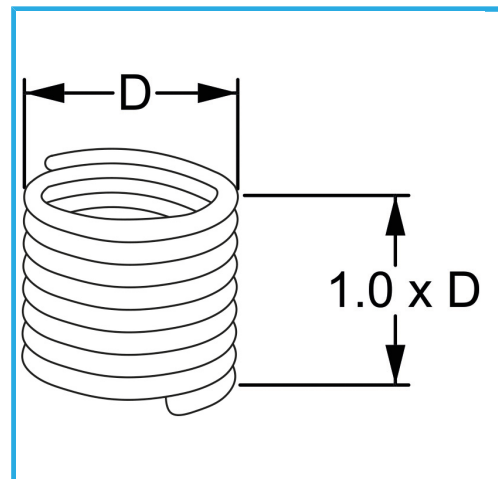

RAUTENPROFIL MIT FEDERFORM, DIE ZWEI PERFEKT KONZENTRISCHE FÄDEN ERZEUGT; EINE ÄUßERE, DIE MIT DEM ENTSPRECHENDEN..

D	M 10 x 1.25 mm
Pack	25
Bruttogewicht	0,00 kg
EAN-Code	8012667365622

Aufhängbar

INOX