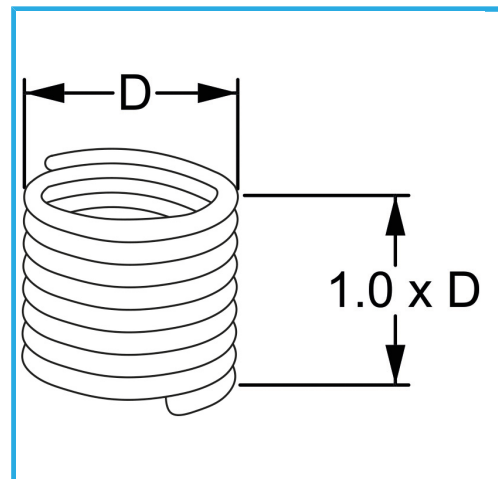

RAUTENPROFIL MIT FEDERFORM, DIE ZWEI PERFEKT KONZENTRISCHE FÄDEN ERZEUGT; EINE ÄUßERE, DIE MIT DEM ENTSPRECHENDEN..

D	M 18 x 2.5 mm
Pack	10
Bruttogewicht	0,01 kg
EAN-Code	8012667365998

Aufhängbar

INOX