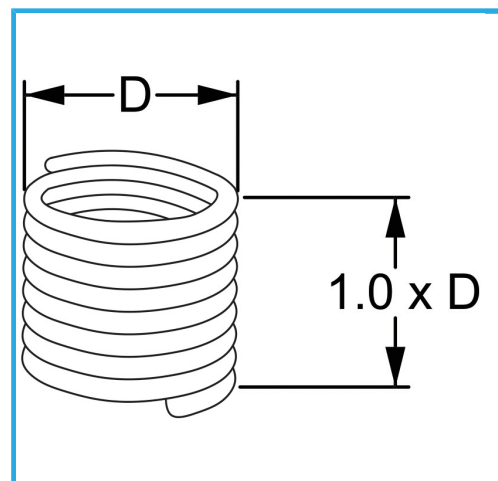

RAUTENPROFIL MIT FEDERFORM, DIE ZWEI PERFEKT KONZENTRISCHE FÄDEN ERZEUGT; EINE ÄUßERE, DIE MIT DEM ENTSPRECHENDEN..

D	M 24 x 1.5 mm
Pack	5
Bruttogewicht	0,02 kg
EAN-Code	8012667363062

Aufhängbar

INOX