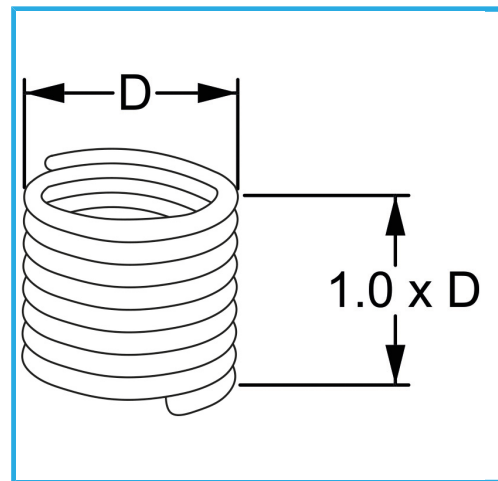

RAUTENPROFIL MIT FEDERFORM, DIE ZWEI PERFEKT KONZENTRISCHE FÄDEN ERZEUGT; EINE ÄUßERE, DIE MIT DEM ENTSPRECHENDEN..

D	M 20 x 2.0 mm
Pack	10
Bruttogewicht	0,01 kg
EAN-Code	8012667364694

Aufhängbar

INOX