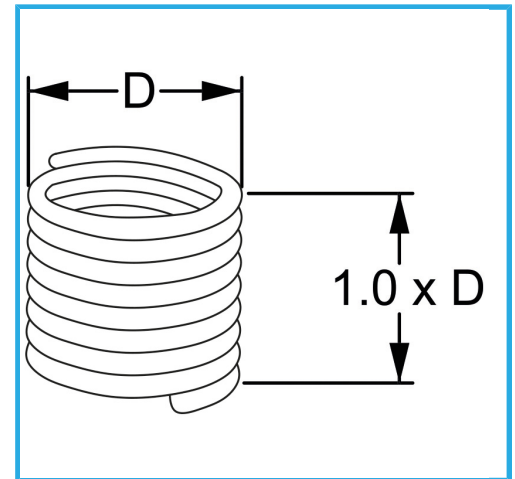

RAUTENPROFIL MIT FEDERFORM, DIE ZWEI PERFEKT KONZENTRISCHE FÄDEN ERZEUGT; EINE ÄUßERE, DIE MIT DEM ENTSPRECHENDEN..

D	M 20 x 1.5 mm
Pack	10
Bruttogewicht	0,01 kg
EAN-Code	8012667368685

Aufhängbar

INOX