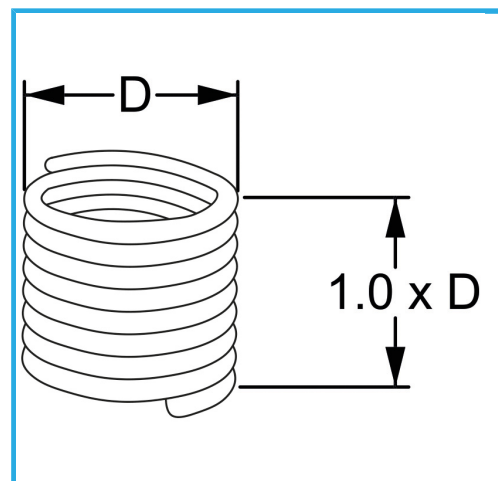

RAUTENPROFIL MIT FEDERFORM, DIE ZWEI PERFEKT KONZENTRISCHE FÄDEN ERZEUGT; EINE ÄUßERE, DIE MIT DEM ENTSPRECHENDEN..

<b>D</b>	M 8 x 1.25 mm
<b>Pack</b>	25
<b>Bruttogewicht</b>	0,03 kg
<b>EAN-Code</b>	8012667363840