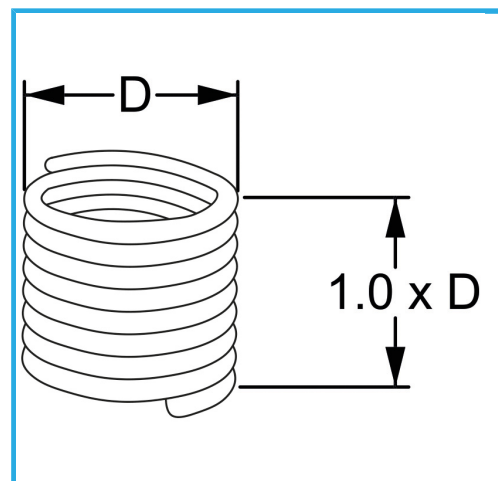

RAUTENPROFIL MIT FEDERFORM, DIE ZWEI PERFEKT KONZENTRISCHE FÄDEN ERZEUGT; EINE ÄUßERE, DIE MIT DEM ENTSPRECHENDEN..

D	M 9 x 1.25 mm
Pack	25
Bruttogewicht	0,00 kg
EAN-Code	8012667367527

Aufhängbar

INOX