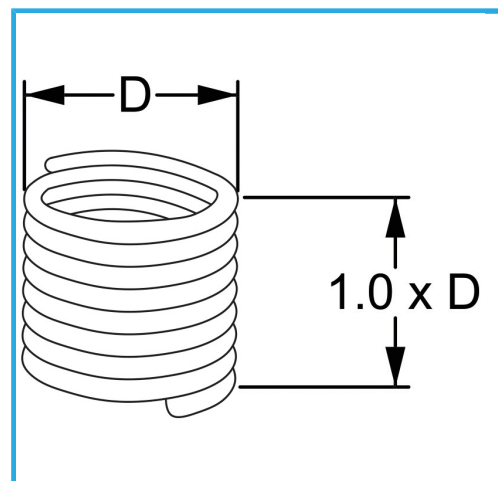

RAUTENPROFIL MIT FEDERFORM, DIE ZWEI PERFEKT KONZENTRISCHE FÄDEN ERZEUGT; EINE ÄUßERE, DIE MIT DEM ENTSPRECHENDEN..

<b>D</b>	M 12 x 1.0 mm
<b>Pack</b>	10
<b>Bruttogewicht</b>	0,00 kg
<b>EAN-Code</b>	8012667367046