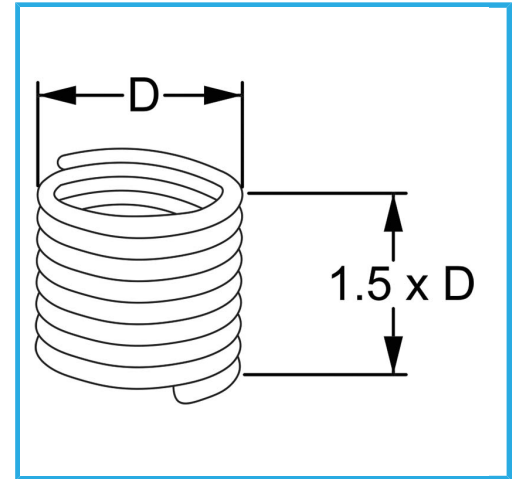

RAUTENPROFIL MIT FEDERFORM, DIE ZWEI PERFEKT KONZENTRISCHE FÄDEN ERZEUGT; EINE ÄUßERE, DIE MIT DEM ENTSPRECHENDEN..

D	3/8" x 20 mm
Pack	10
Bruttogewicht	0,00 kg
EAN-Code	8012667363604

Aufhängbar

INOX