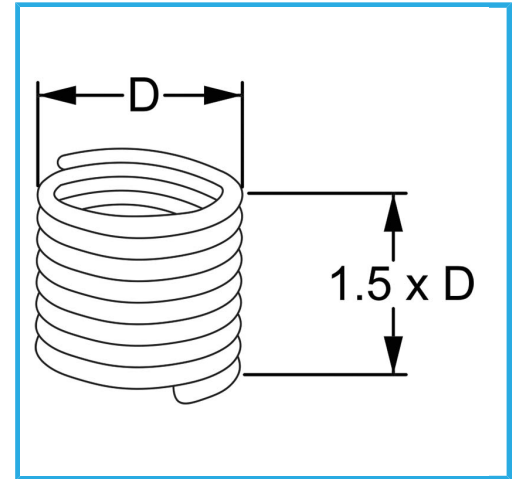

RAUTENPROFIL MIT FEDERFORM, DIE ZWEI PERFEKT KONZENTRISCHE FÄDEN ERZEUGT; EINE ÄUßERE, DIE MIT DEM ENTSPRECHENDEN..

D	1/4" x 26 mm
Pack	10
Bruttogewicht	0,00 kg
EAN-Code	8012667365028

Aufhängbar

INOX