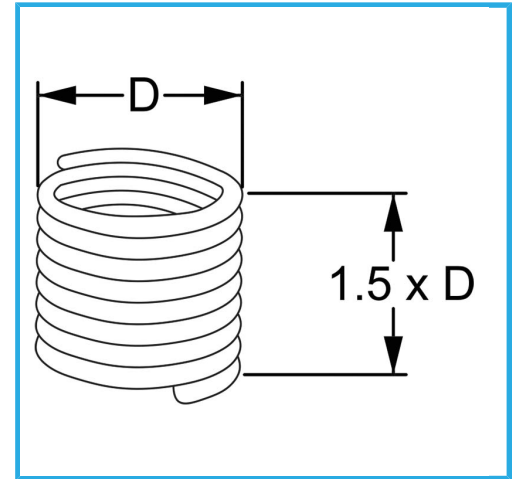

RAUTENPROFIL MIT FEDERFORM, DIE ZWEI PERFEKT KONZENTRISCHE FÄDEN ERZEUGT; EINE ÄUßERE, DIE MIT DEM ENTSPRECHENDEN..

D	5/8" x 14 mm
Pack	5
Bruttogewicht	0,01 kg
EAN-Code	8012667363499

Aufhängbar

INOX