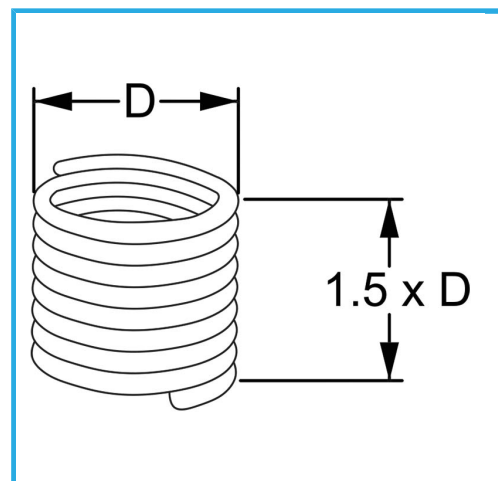

A SEZIONE ROMBOIDALE, CON FORMA A MOLLA, CHE CREA DUE FILETTATURE PERFETTAMENTE CONCENTRICHE; UNA ESTERNA CHE SI ACCOPPIA CON IL..

€3,65

<b>D</b>	5/8" x 14 mm
<b>Pack</b>	5
<b>Peso lordo</b>	0,01 kg
<b>Codice EAN</b>	8012667363499