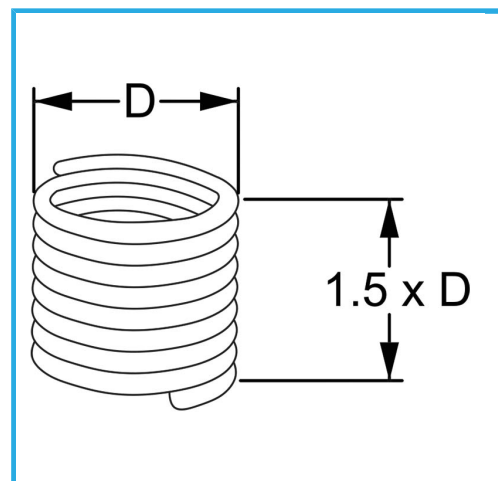

A SEZIONE ROMBOIDALE, CON FORMA A MOLLA, CHE CREA DUE FILETTATURE PERFETTAMENTE CONCENTRICHE; UNA ESTERNA CHE SI ACCOPPIA CON IL..

€3,65

| | |
|-------------------|---------------|
| D | 5/8" x 14 mm |
| Pack | 5 |
| Peso lordo | 0,01 kg |
| Codice EAN | 8012667363499 |