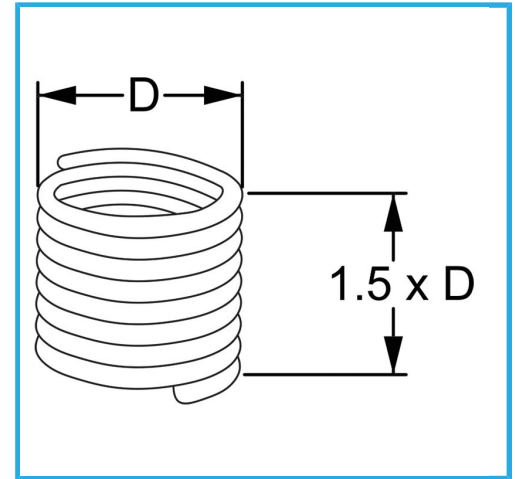

RAUTENPROFIL MIT FEDERFORM, DIE ZWEI PERFEKT KONZENTRISCHE FÄDEN ERZEUGT; EINE ÄUßERE, DIE MIT DEM ENTSPRECHENDEN..

D	1/2" x 16 mm
Pack	10
Bruttogewicht	0,01 kg
EAN-Code	8012667367497

Aufhängbar

INOX -