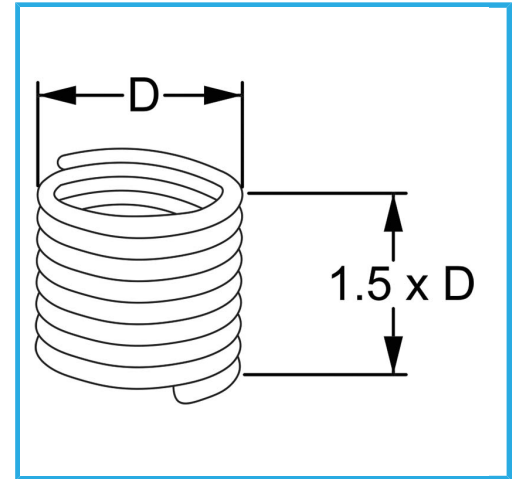

RAUTENPROFIL MIT FEDERFORM, DIE ZWEI PERFEKT KONZENTRISCHE FÄDEN ERZEUGT; EINE ÄUßERE, DIE MIT DEM ENTSPRECHENDEN..

D	1" x 10 mm
Pack	5
Bruttogewicht	0,04 kg
EAN-Code	8012667364175

Aufhängbar

INOX