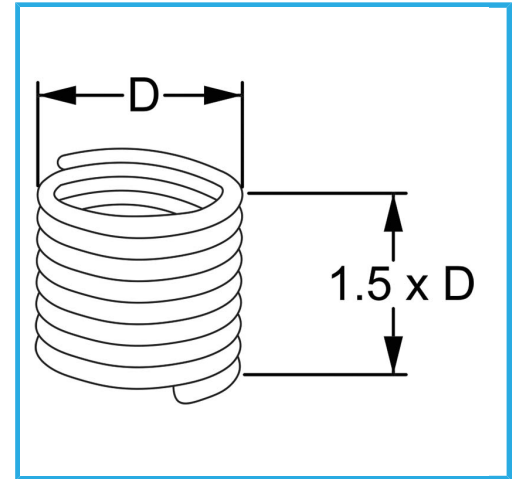

RAUTENPROFIL MIT FEDERFORM, DIE ZWEI PERFEKT KONZENTRISCHE FÄDEN ERZEUGT; EINE ÄUßERE, DIE MIT DEM ENTSPRECHENDEN..

D	5/16" x 22 mm
Pack	10
Bruttogewicht	0,00 kg
EAN-Code	8012667365875

Aufhängbar

INOX