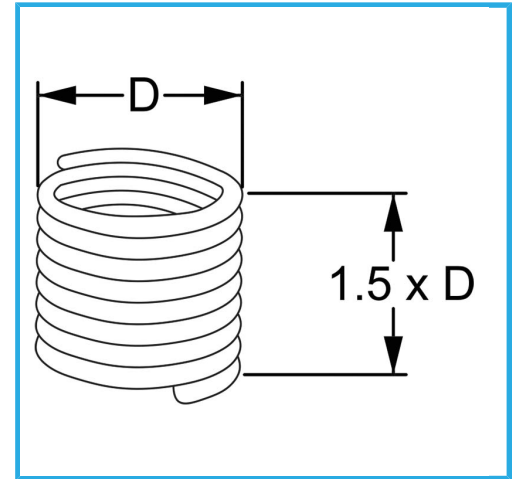

RAUTENPROFIL MIT FEDERFORM, DIE ZWEI PERFEKT KONZENTRISCHE FÄDEN ERZEUGT; EINE ÄUßERE, DIE MIT DEM ENTSPRECHENDEN..

<b>D</b>	9/16" x 16 mm
<b>Pack</b>	5
<b>Bruttogewicht</b>	0,01 kg
<b>EAN-Code</b>	8012667368234