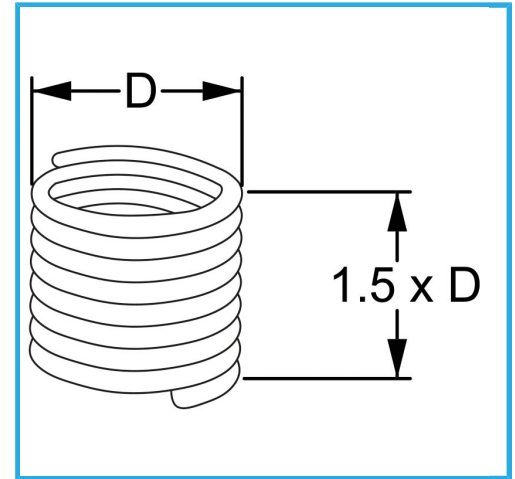

RAUTENPROFIL MIT FEDERFORM, DIE ZWEI PERFEKT KONZENTRISCHE FÄDEN ERZEUGT; EINE ÄUßERE, DIE MIT DEM ENTSPRECHENDEN..

D	M 9 x 1.0 mm
Pack	25
Bruttogewicht	0,00 kg
EAN-Code	8012667366582

Aufhängbar

INOX