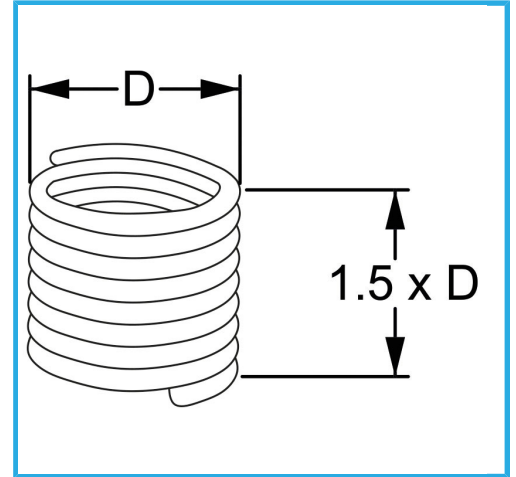

RAUTENPROFIL MIT FEDERFORM, DIE ZWEI PERFEKT KONZENTRISCHE FÄDEN ERZEUGT; EINE ÄUßERE, DIE MIT DEM ENTSPRECHENDEN..

D	M 12 x 1.75 mm
Pack	10
Bruttogewicht	0,01 kg
EAN-Code	8012667365882

Aufhängbar

INOX -