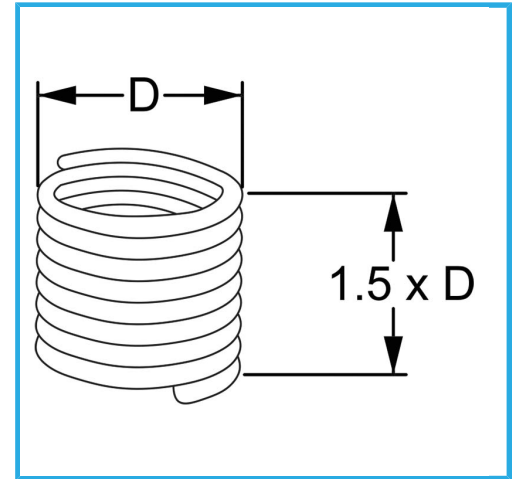

RAUTENPROFIL MIT FEDERFORM, DIE ZWEI PERFEKT KONZENTRISCHE FÄDEN ERZEUGT; EINE ÄUßERE, DIE MIT DEM ENTSPRECHENDEN..

D	3/4" x 12 mm
Pack	5
Bruttogewicht	0,02 kg
EAN-Code	8012667368036

Aufhängbar

INOX