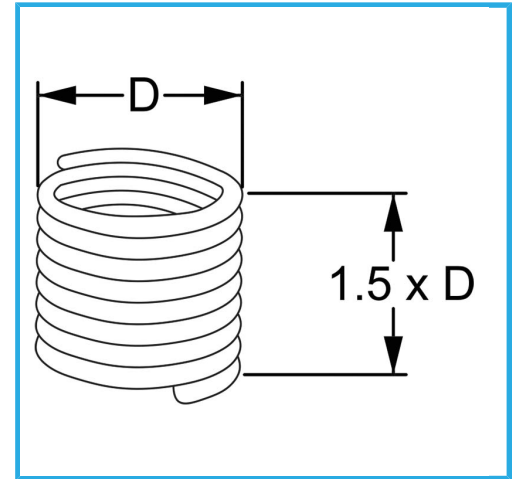

RAUTENPROFIL MIT FEDERFORM, DIE ZWEI PERFEKT KONZENTRISCHE FÄDEN ERZEUGT; EINE ÄUßERE, DIE MIT DEM ENTSPRECHENDEN..

D	7/16" x 18 mm
Pack	10
Bruttogewicht	0,03 kg
EAN-Code	8012667367572

Aufhängbar

INOX