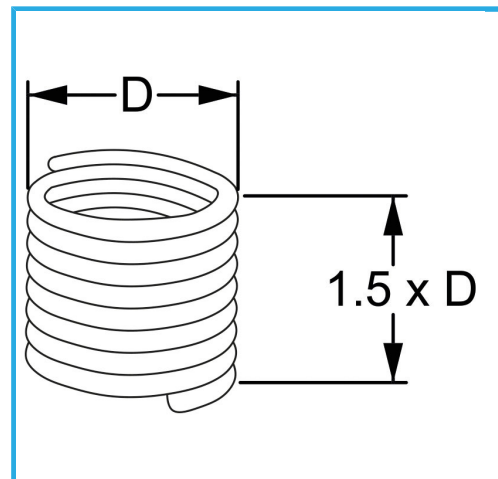

RAUTENPROFIL MIT FEDERFORM, DIE ZWEI PERFEKT KONZENTRISCHE FÄDEN ERZEUGT; EINE ÄUßERE, DIE MIT DEM ENTSPRECHENDEN..

D	M 27 x 2.0 mm
Pack	5
Bruttogewicht	0,04 kg
EAN-Code	8012667367466

Aufhängbar

INOX