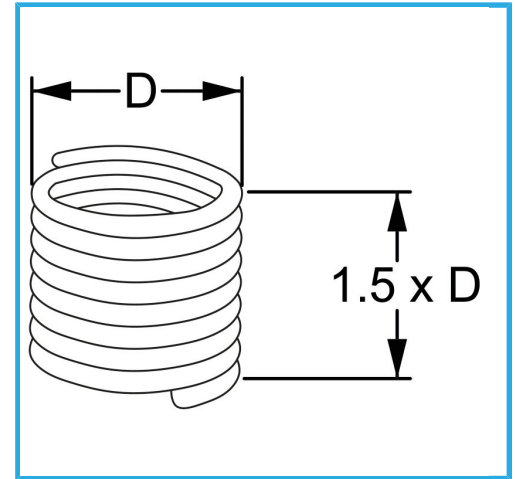

RAUTENPROFIL MIT FEDERFORM, DIE ZWEI PERFEKT KONZENTRISCHE FÄDEN ERZEUGT; EINE ÄUßERE, DIE MIT DEM ENTSPRECHENDEN..

D	M 10 x 1.25 mm
Pack	25
Bruttogewicht	0,00 kg
EAN-Code	8012667368340

Aufhängbar

INOX