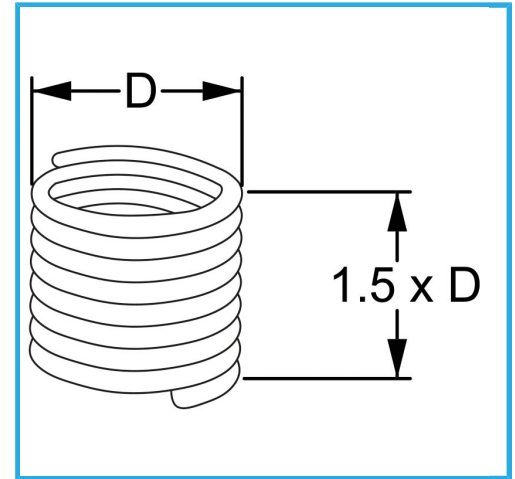

RAUTENPROFIL MIT FEDERFORM, DIE ZWEI PERFEKT KONZENTRISCHE FÄDEN ERZEUGT; EINE ÄUßERE, DIE MIT DEM ENTSPRECHENDEN..

<b>D</b>	M 14 x 1.0 mm
<b>Pack</b>	10
<b>Bruttogewicht</b>	0,01 kg
<b>EAN-Code</b>	8012667366704