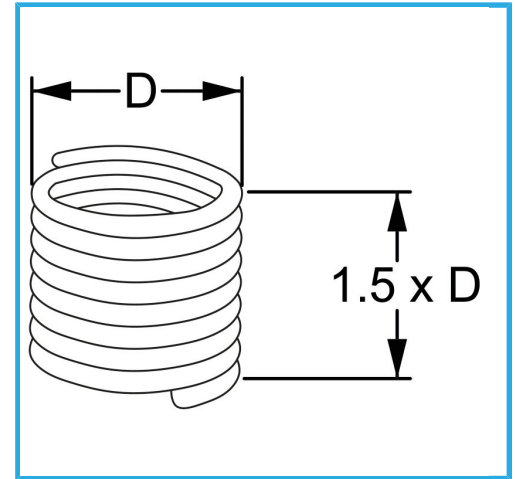

RAUTENPROFIL MIT FEDERFORM, DIE ZWEI PERFEKT KONZENTRISCHE FÄDEN ERZEUGT; EINE ÄUßERE, DIE MIT DEM ENTSPRECHENDEN..

<b>D</b>	M 18 x 1.5 mm
<b>Pack</b>	10
<b>Bruttogewicht</b>	0,01 kg
<b>EAN-Code</b>	8012667362843