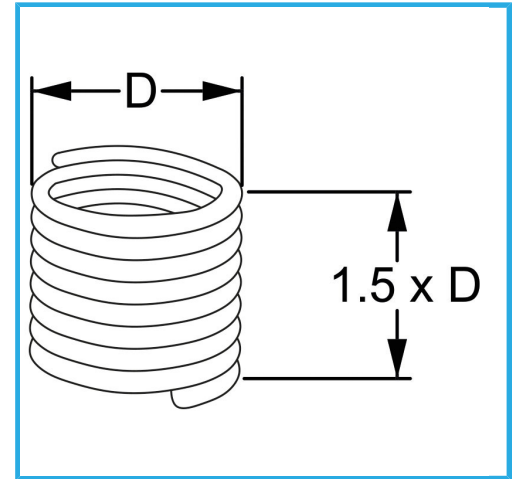

RAUTENPROFIL MIT FEDERFORM, DIE ZWEI PERFEKT KONZENTRISCHE FÄDEN ERZEUGT; EINE ÄUßERE, DIE MIT DEM ENTSPRECHENDEN..

D	M 3.5 x 0.6 mm
Pack	25
Bruttogewicht	0,00 kg
EAN-Code	8012667364298

Aufhängbar

INOX -