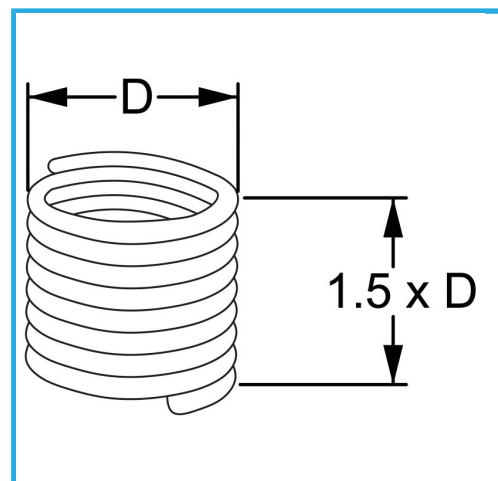

RAUTENPROFIL MIT FEDERFORM, DIE ZWEI PERFEKT KONZENTRISCHE FÄDEN ERZEUGT; EINE ÄUßERE, DIE MIT DEM ENTSPRECHENDEN..

D	M 18 x 2.0 mm
Pack	10
Bruttogewicht	0,02 kg
EAN-Code	8012667366308

Aufhängbar

INOX