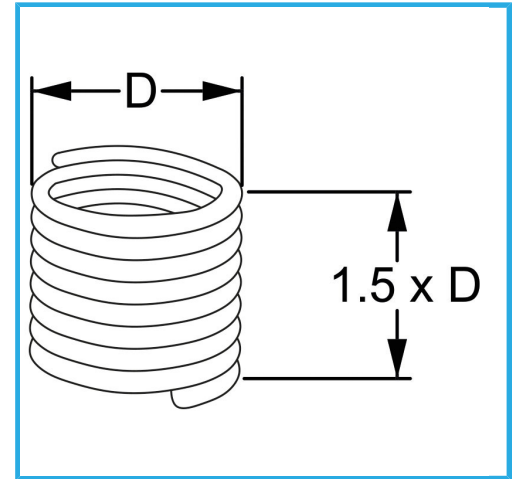

RAUTENPROFIL MIT FEDERFORM, DIE ZWEI PERFEKT KONZENTRISCHE FÄDEN ERZEUGT; EINE ÄUßERE, DIE MIT DEM ENTSPRECHENDEN..

D	M 36 x 4.0 mm
Pack	5
Bruttogewicht	0,10 kg
EAN-Code	8012667369002

Aufhängbar

INOX -