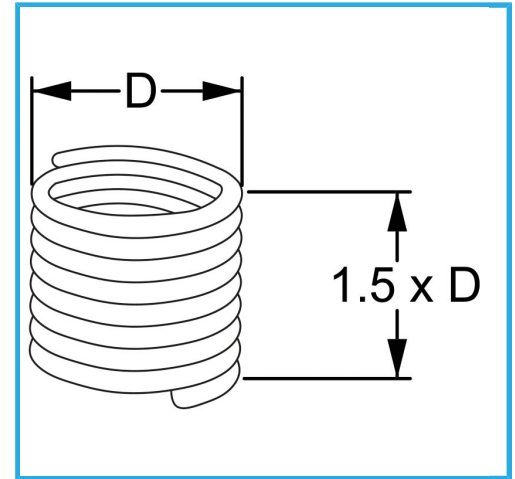

RAUTENPROFIL MIT FEDERFORM, DIE ZWEI PERFEKT KONZENTRISCHE FÄDEN ERZEUGT; EINE ÄUßERE, DIE MIT DEM ENTSPRECHENDEN..

D	M 14 x 2.0 mm
Pack	10
Bruttogewicht	0,01 kg
EAN-Code	8012667363635

Aufhängbar

INOX -